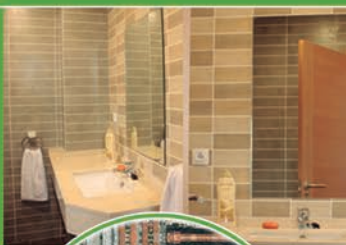

C/ DIARIO DE LEÓN, 11