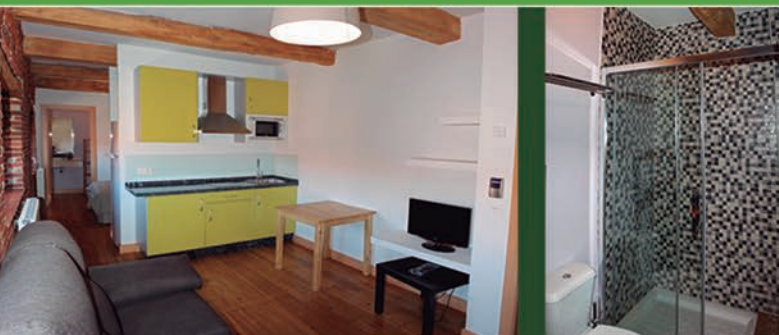

2019

Residencias y
Alojamientos
Universitarios
Léon

APARTAMENTOS EMILIA FEO

Residencia Mixta

EQUIPAMIENTO DE HABITACIONES:

- Habitación con cama de 1,35x1,90 o dos camas de 1,05x1,90
- Sofá
- Tv plana de 22"
- Wifi en todo el edificio

LAVANDERÍA GRATUITA con lavadora y secadora

COCINA EQUIPADA:

- Microondas
 - Frigorífico (1,70x0,60)
 - Vitrocerámica de dos fuegos
- SÁBANAS Y TOALLAS según tarifa

C/ MARIANO DOMÍNGUEZ BERRUETA, 10

- 33 plazas
- 31 habitaciones individuales
- Habitaciones con posibilidad de poner dos camas de 1,05x1,90
- 2 habitaciones triples