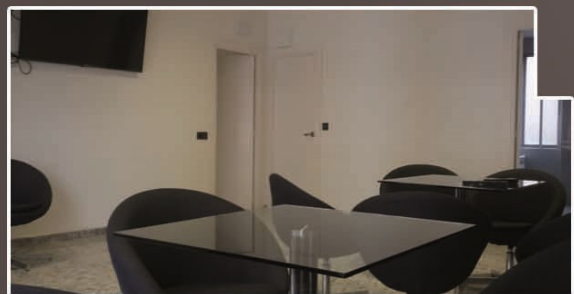

Av. Alcalde Miguel Castaño, 4
(Jardín de San Francisco)
24005 LEON
987 215 060 / 637 439 848