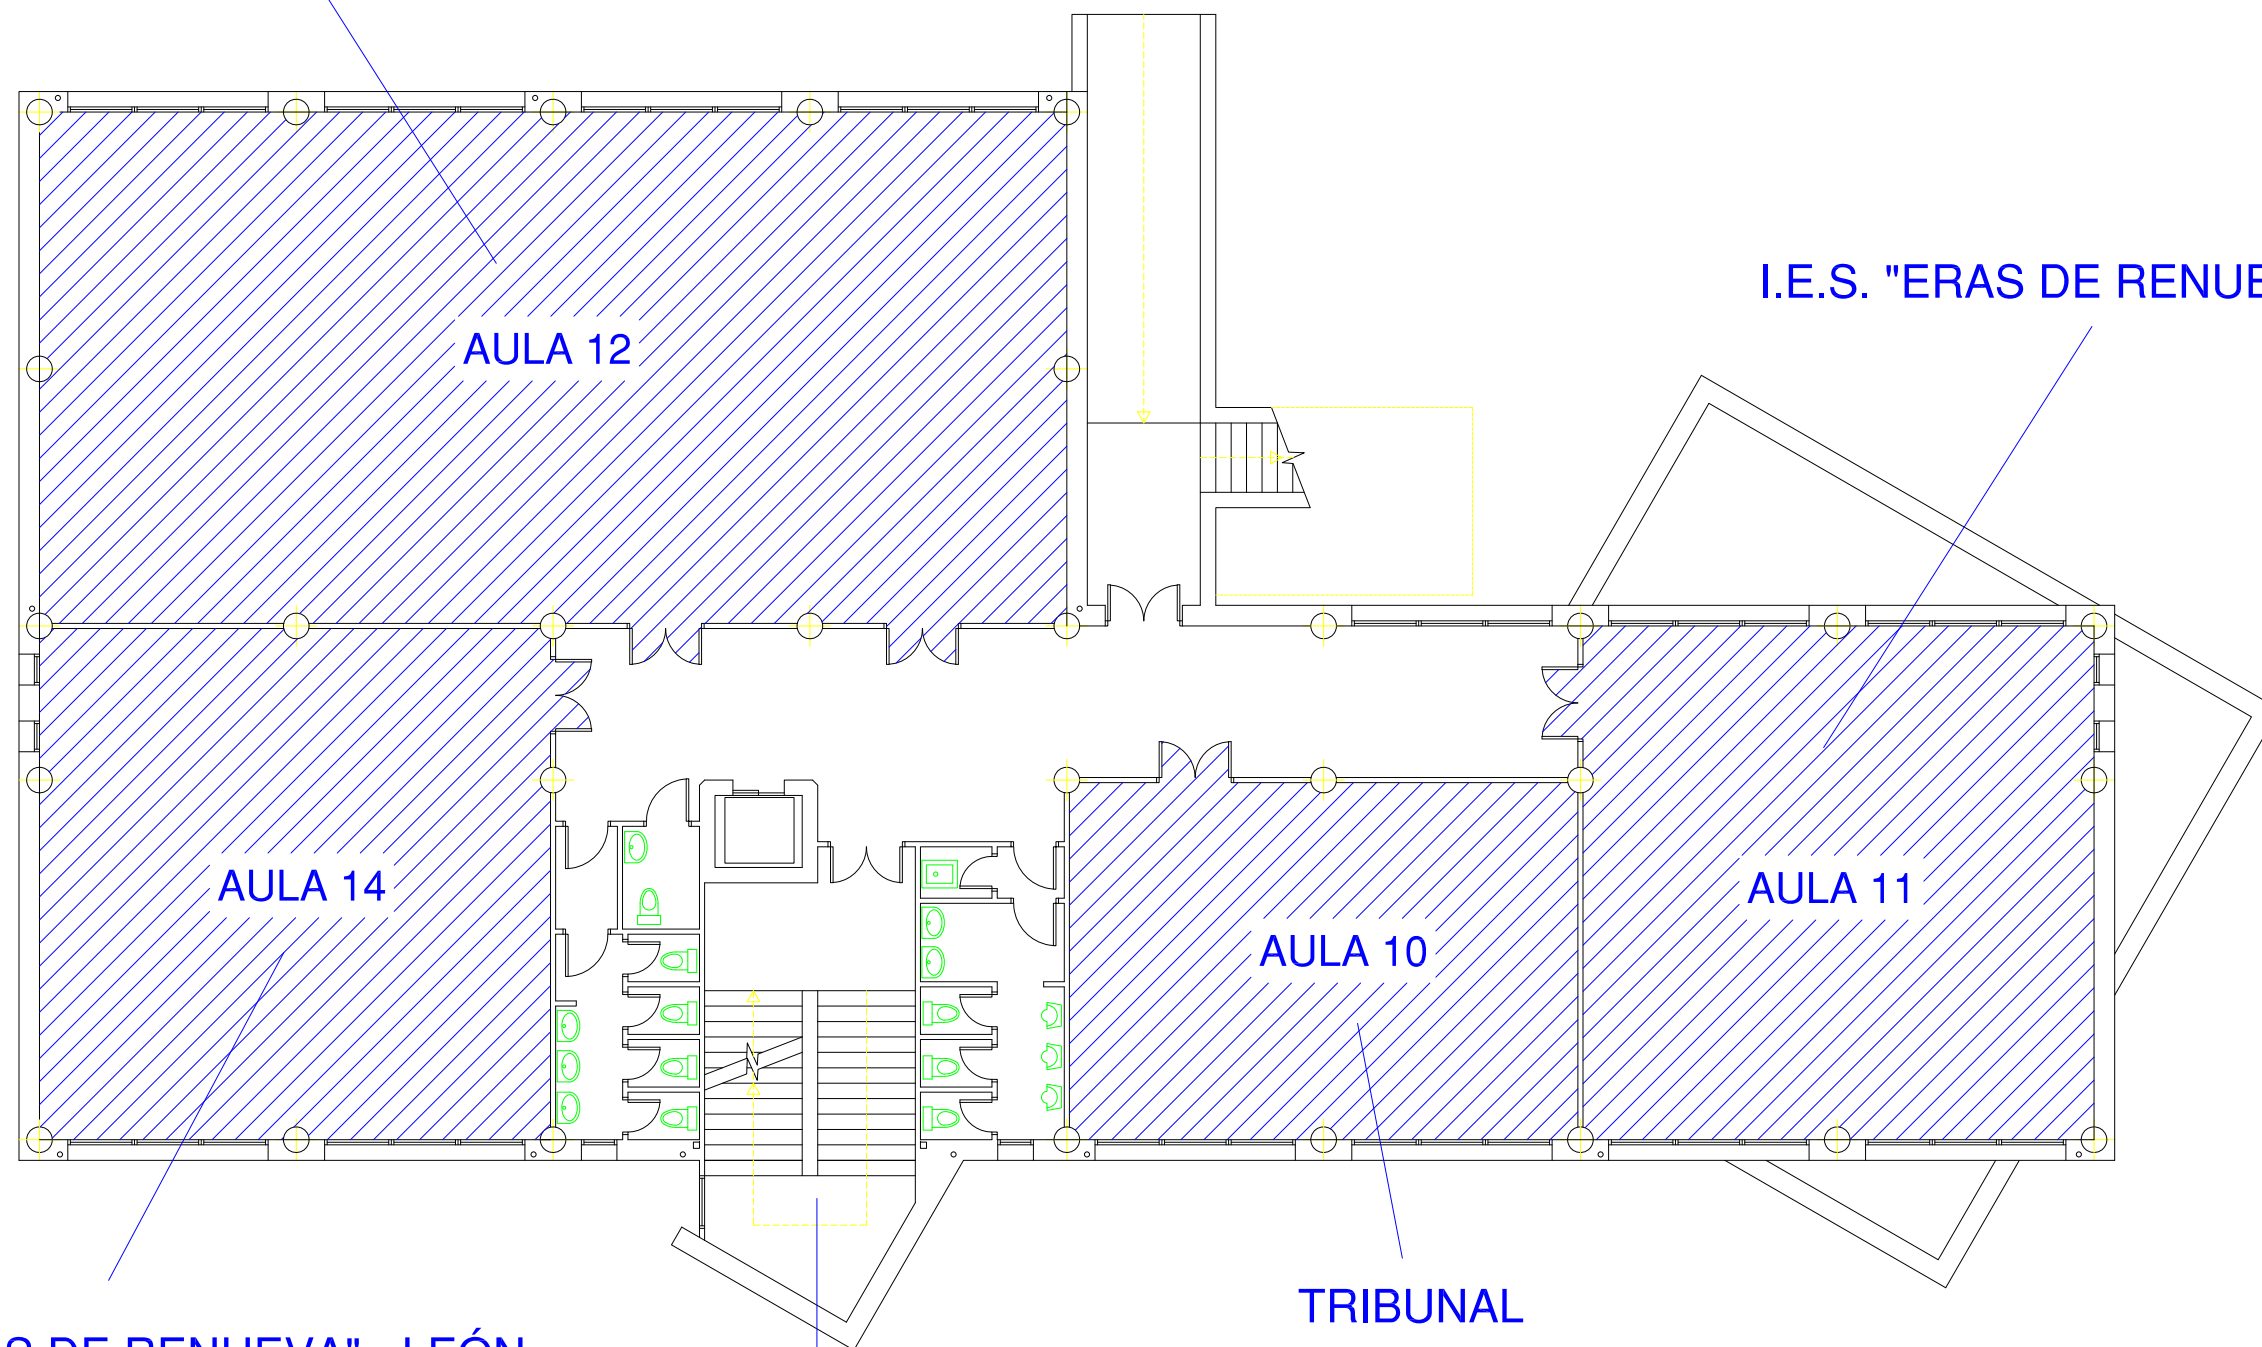

I.E.S. "ERAS DE RENUEVA" - LEÓN

I.E.S. "ERAS DE RENUEVA" - LEÓN

I.E.S. "ERAS DE RENUEVA" - LEÓN

TRIBUNAL

ACCESO

SECCIÓN 1B

<b>UNIVERSIDAD DE LEÓN</b>			Servicio de Obras y Mantenimiento Unidad de Proyectos
N. Proyecto	Código	Centro	Comprobado
		<b>AULARIO</b>	
N. Plano	Fecha	Descripción	
Fecha Cambios	Edición Cambios	Estado	
Escala	1:150	Planta	PRIMERA

I.E.S. "VADINIA" - CISTIERNA

SECCIÓN 1B

<b>UNIVERSIDAD DE LEON</b>			Servicio de Obras y Mantenimiento Unidad de Proyectos
N. Proyecto	Código	Centro	Comprobado
		<b>AULARIO</b>	
N. Plano	Fecha	Descripción	
Fecha Cambios	Edición Cambios	Estado	
Escala	1:150	Planta	SEGUNDA