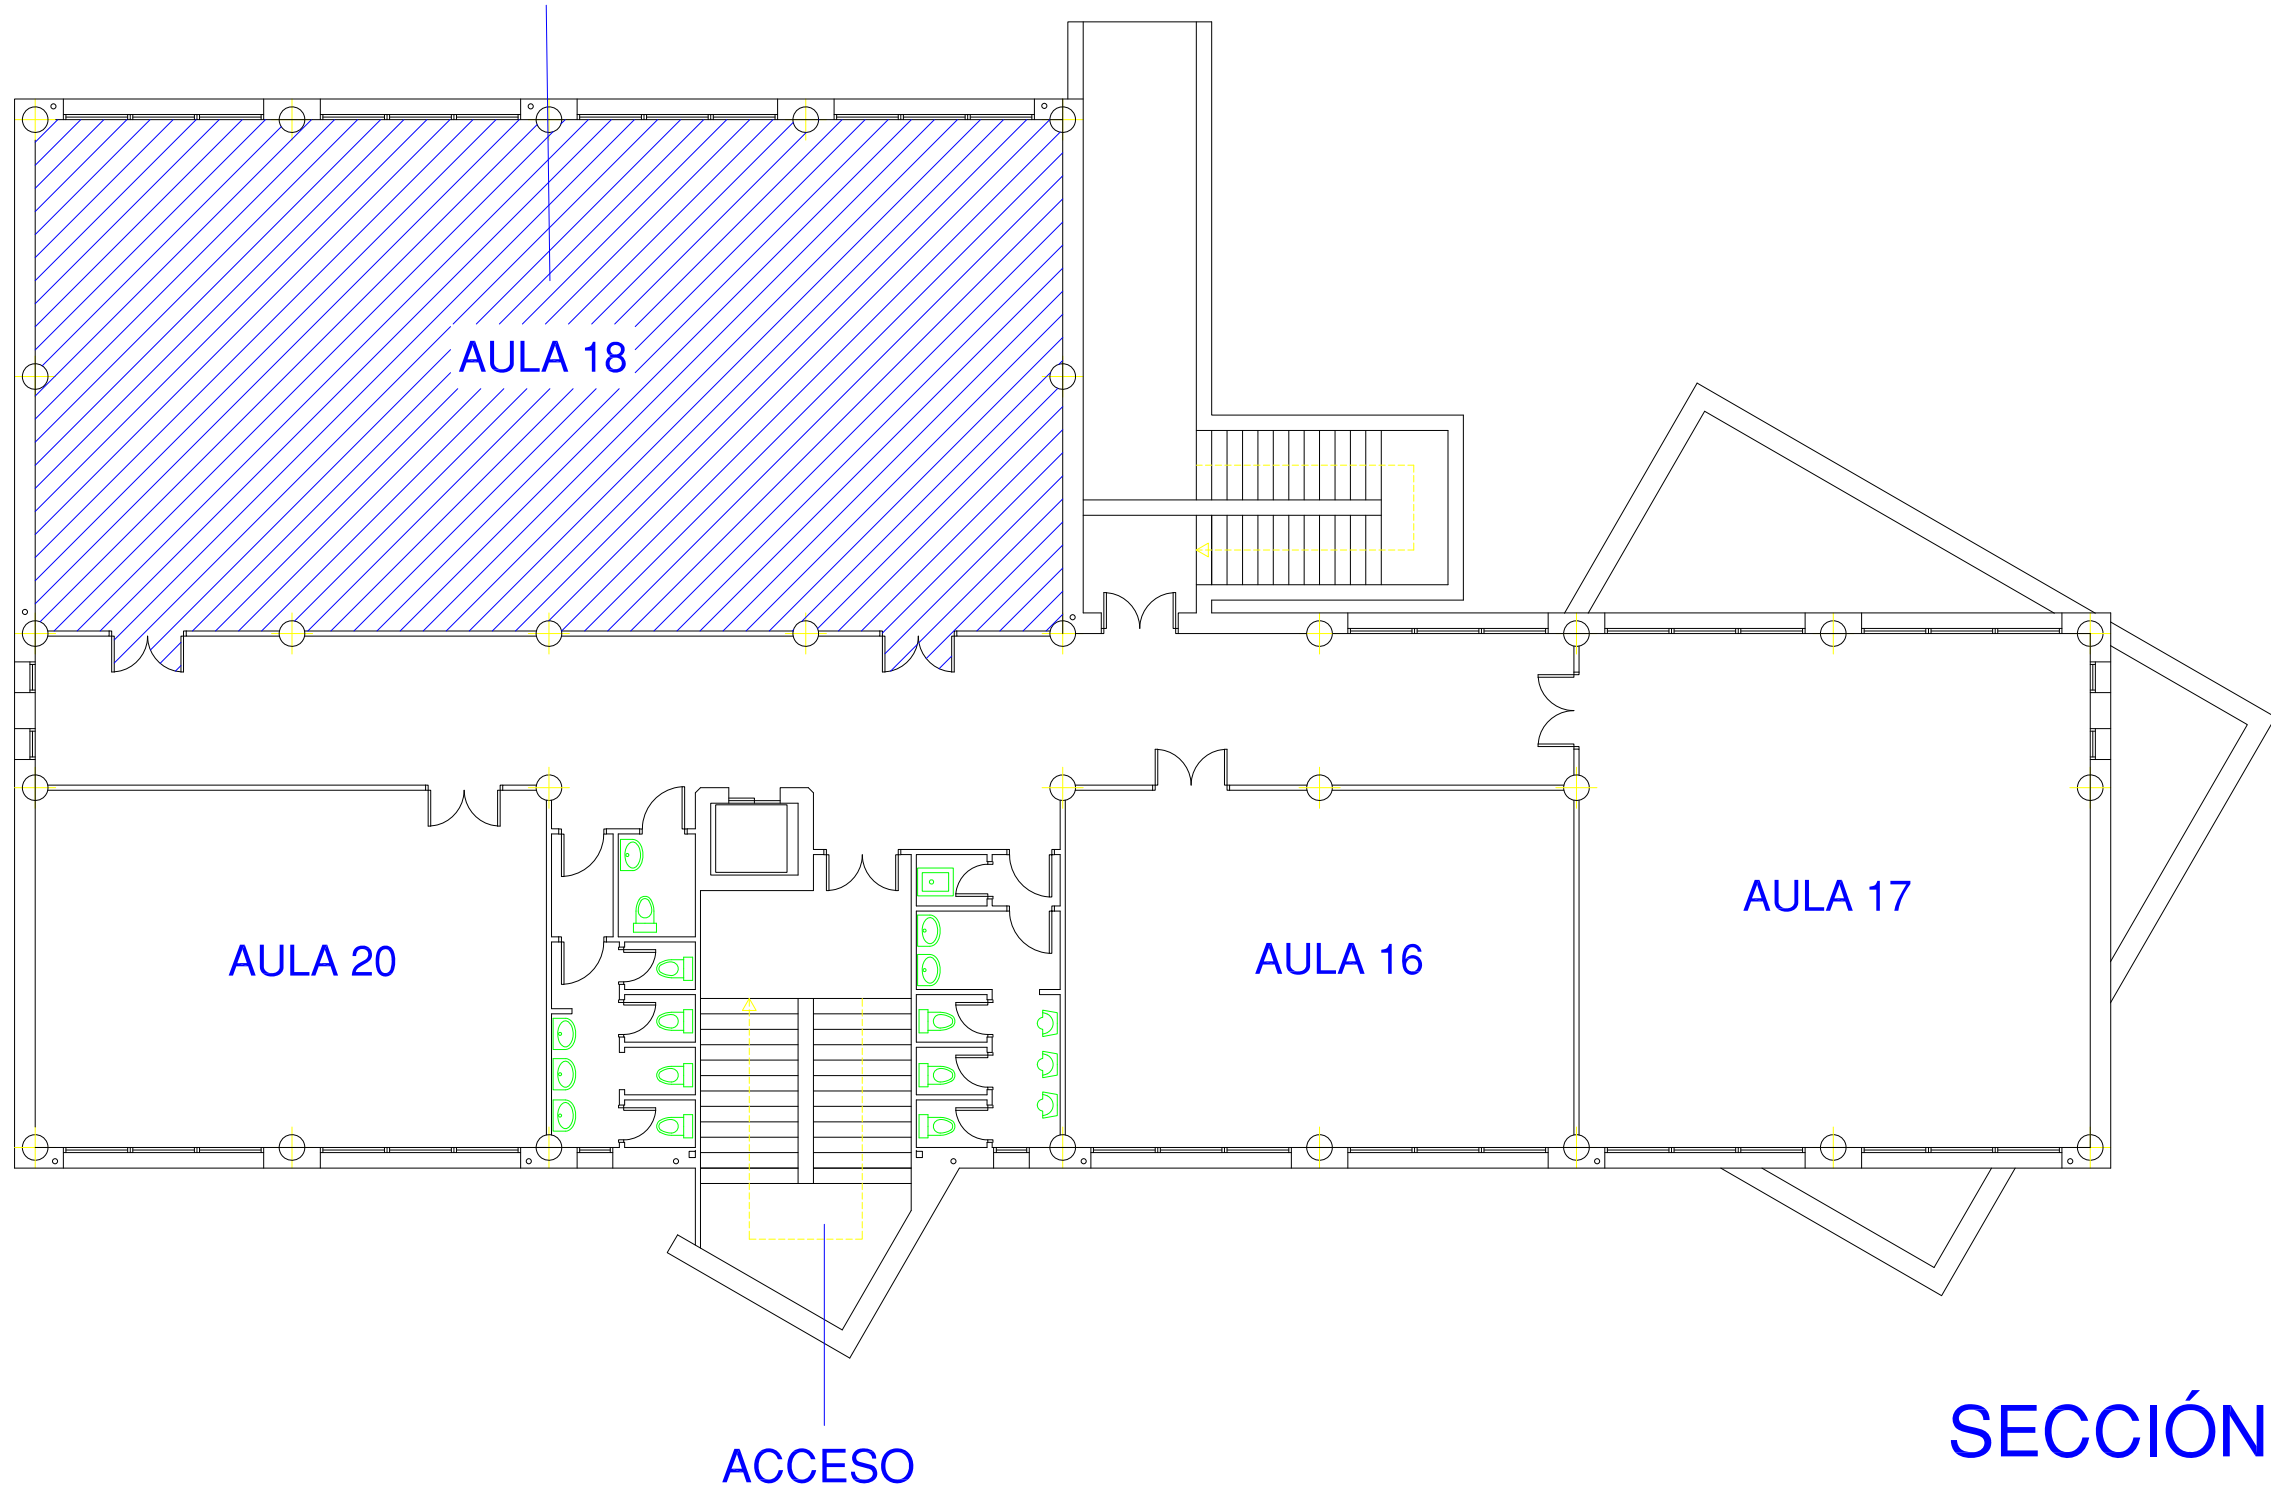

I.E.S. "ERAS DE RENUEVA" - LEÓN

I.E.S. "ERAS DE RENUEVA" - LEÓN

I.E.S. "ERAS DE RENUEVA" - LEÓN

TRIBUNAL

ACCESO

SECCIÓN 1B

<b>UNIVERSIDAD DE LEÓN</b>			Servicio de Obras y Mantenimiento Unidad de Proyectos
N. Proyecto	Código	Centro	Comprobado
		<b>AULARIO</b>	
N. Plano	Fecha	Descripción	
Fecha Cambios	Edición Cambios	Estado	
Escala	1:150	Planta	PRIMERA

I.E.S. "VADINIA" - CISTIERNA

SECCIÓN 1B

<b>UNIVERSIDAD DE LEON</b>			Servicio de Obras y Mantenimiento Unidad de Proyectos
N. Proyecto	Código	Centro	Comprobado
		<b>AULARIO</b>	
N. Plano	Fecha	Descripción	
Fecha Cambios	Edición Cambios	Estado	
Escala	1:150	Planta	SEGUNDA