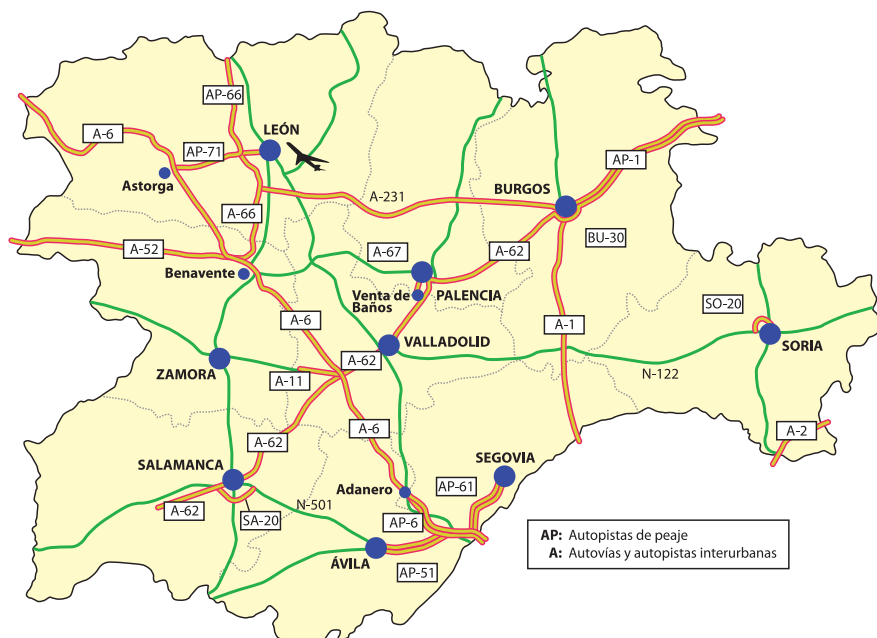

La Residencia se encuentra situada al comienzo de la calle Mariano Andrés, en el centro norte de la ciudad. En sus inmediaciones hay cuatro paradas de autobús interurbano y por su proximidad también es posible llegar al Campus Universitario a pie en unos minutos.

Su situación geográfica en el noroeste de España la convierten en un paso casi obligado para llegar a Galicia y Asturias.

Más información:

| | | |
|---------|--|------------------|
| Autobús | www.alsa.es | Tel. 902 422 242 |
| Tren | www.renfe.es | Tel. 902 240 202 |
| Avión | www.iberia.com | Tel. 902 400 500 |

- Por carretera: enlaces directos por autovía o autopista con Madrid, Burgos, Asturias y Galicia.
- Por avión: al aeropuerto de León llegan vuelos desde Madrid, Barcelona, Bilbao, Vigo, Valencia, Alicante, Palma de Mallorca, Málaga, Sevilla y Badajoz.