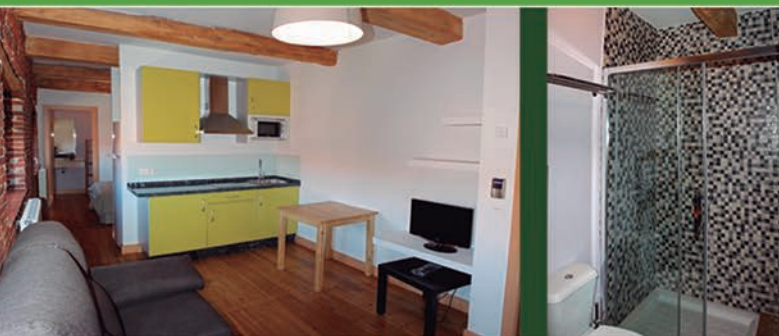

LAVANDERÍA GRATUITA con lavadora y secadora

COCINA EQUIPADA:

- Microondas
 - Frigorífico (1,70x0,60)
 - Vitrocerámica de dos fuegos
- SÁBANAS Y TOALLAS según tarifa

C/ MARIANO DOMÍNGUEZ BERRUETA, 10

- 33 plazas
- 31 habitaciones individuales
- Habitaciones con posibilidad de poner dos camas de 1,05x1,90
- 2 habitaciones triples